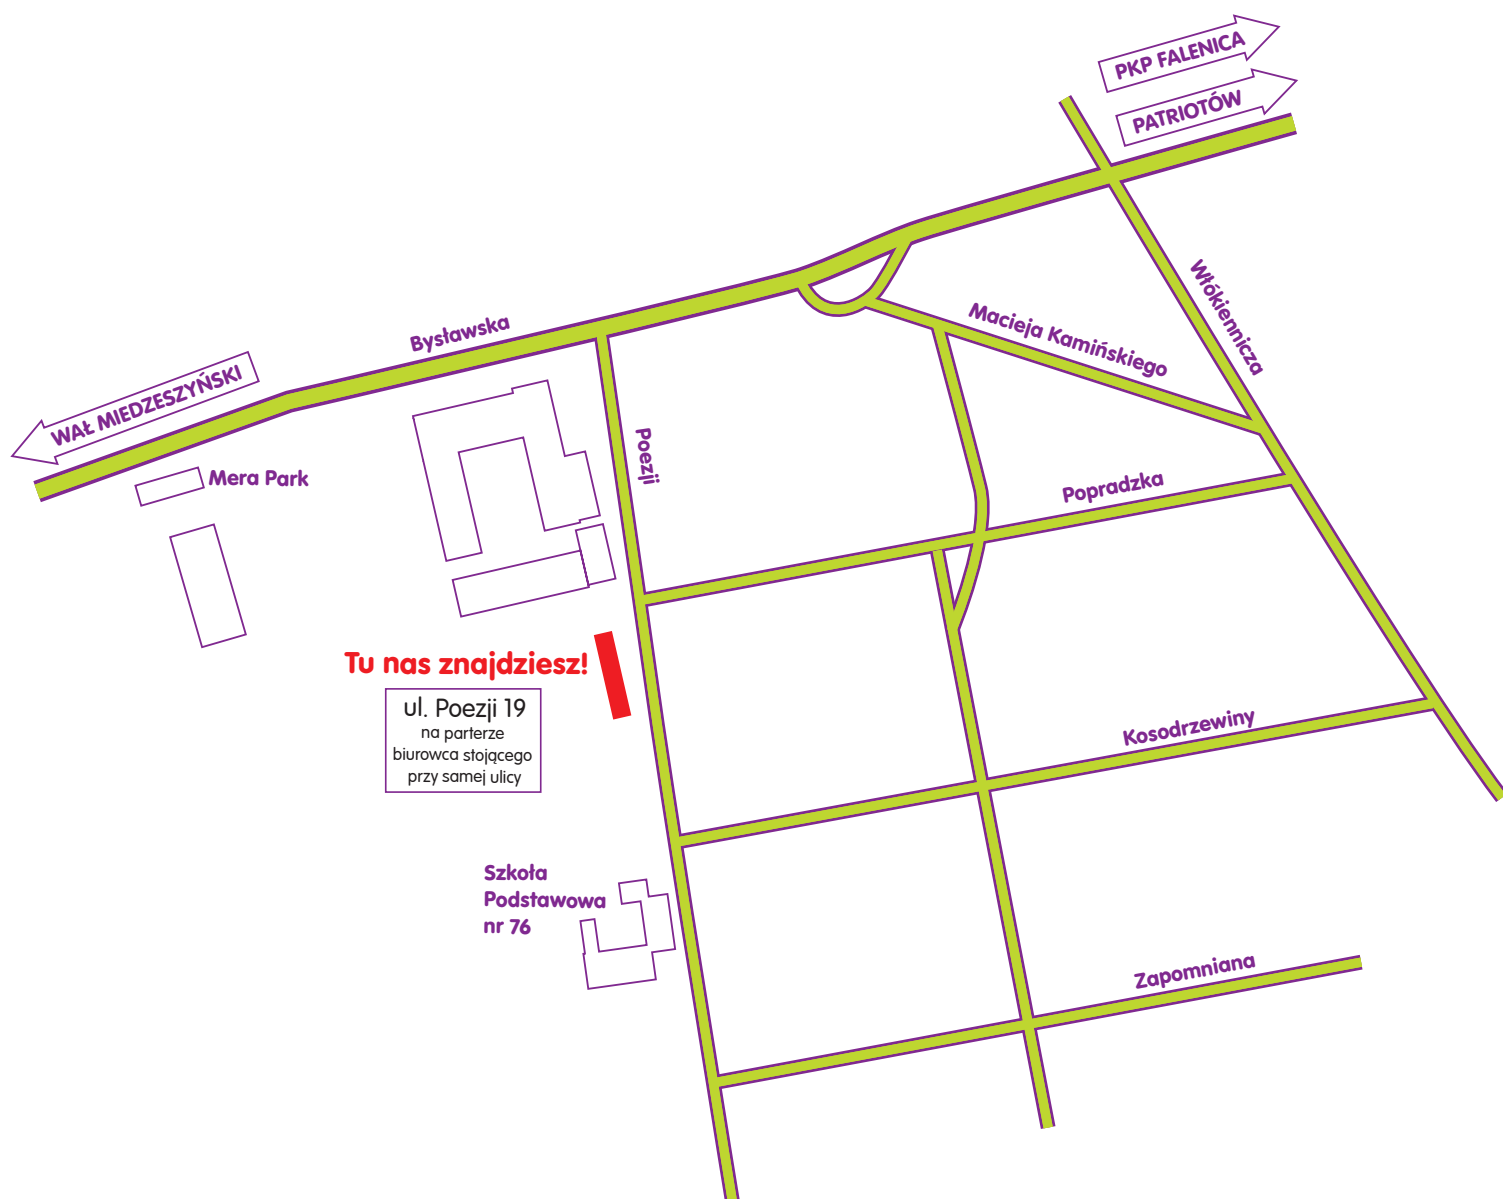

Jak do nas dojechać?

ul. Poezji 19, 04-994 Warszawa

tel. 503 839 512, 604 133 813

www.przyjaciel.waw.pl

falenica@przyjaciel.waw.pl

Żłobek i Przedszkole Niepubliczne o profilu matematycznym

ul. Poezji 19, 04-994 Warszawa, tel. 503 839 512, 604 133 813, www.przyjaciel.waw.pl, falenica@przyjaciel.waw.pl